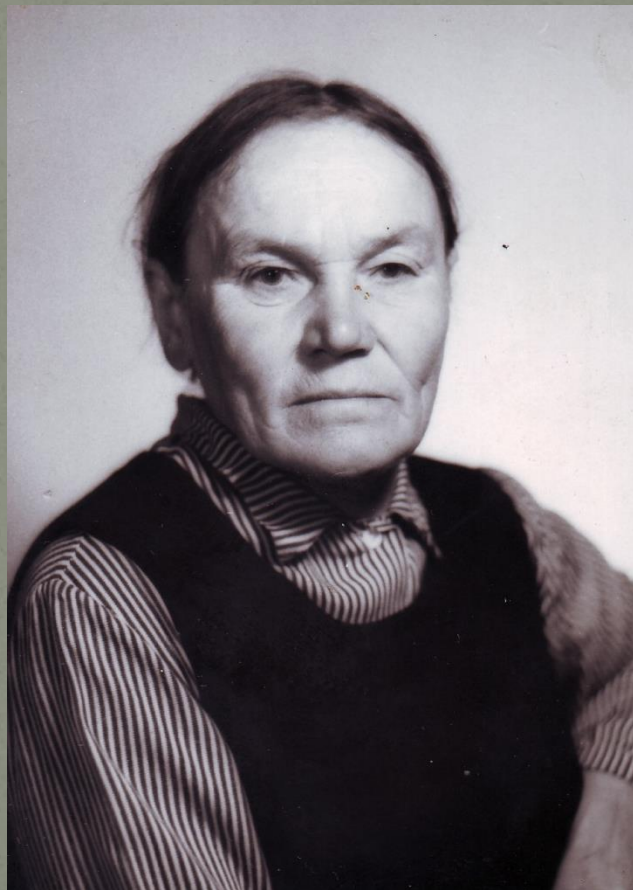

Родословная Колегова
Егора Васильевича,
КОМИ ПОЭТА

Колегов Егор Васильевич
1.04.1895 – 19.10.1937

Родные у могилы поэта

Уход за могилой

Здание Ыбской школы

Работы на кладбище

Родной брат Константин

Жена брата Ивана - Мария

Первая жена Егора Васильевича – Анна Артемьевна.
Дом, построенный поэтом.

Вторая жена поэта – Анна Алексеевна,
их дочь – Социалина

Встреча в музее.
Племянница Елена в Детройте, 1995г.

Родственники в уголке поэта