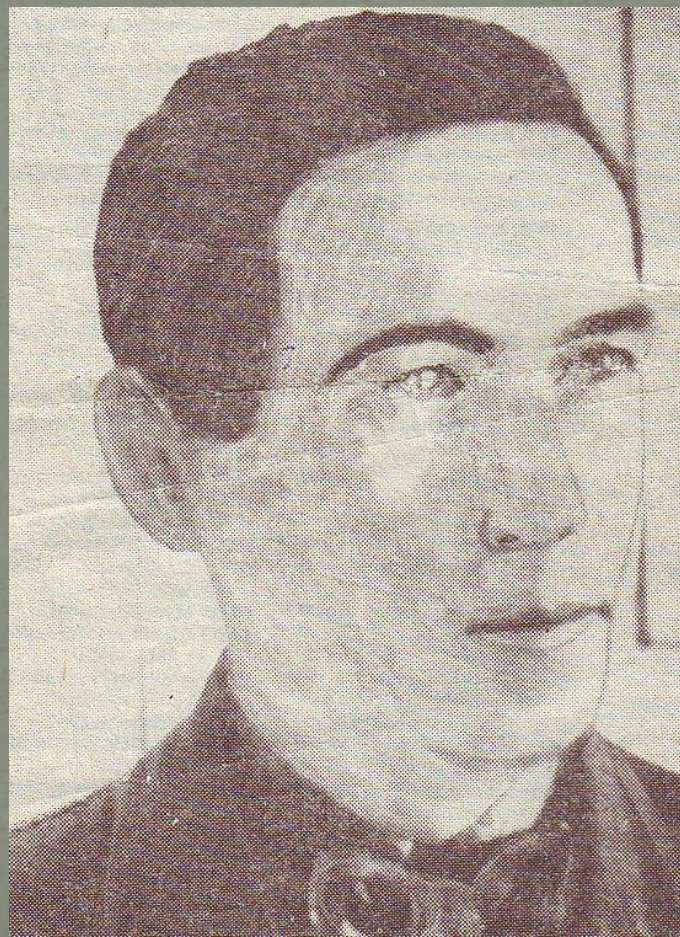

Родословная Колегова
Егора Васильевича,
КОМИ ПОЭТА

Колегов Егор Васильевич
1.04.1895 – 19.10.1937

Родные у могилы поэта

Уход за могилой

Здание Ыбской школы

Работы на кладбище

Родной брат Константин

Жена брата Ивана - Мария

Первая жена Егора Васильевича – Анна Артемьевна.
Дом, построенный поэтом.

Вторая жена поэта – Анна Алексеевна,
их дочь – Социалина

Встреча в музее.
Племянница Елена в Детройте, 1995г.

Родственники в уголке поэта